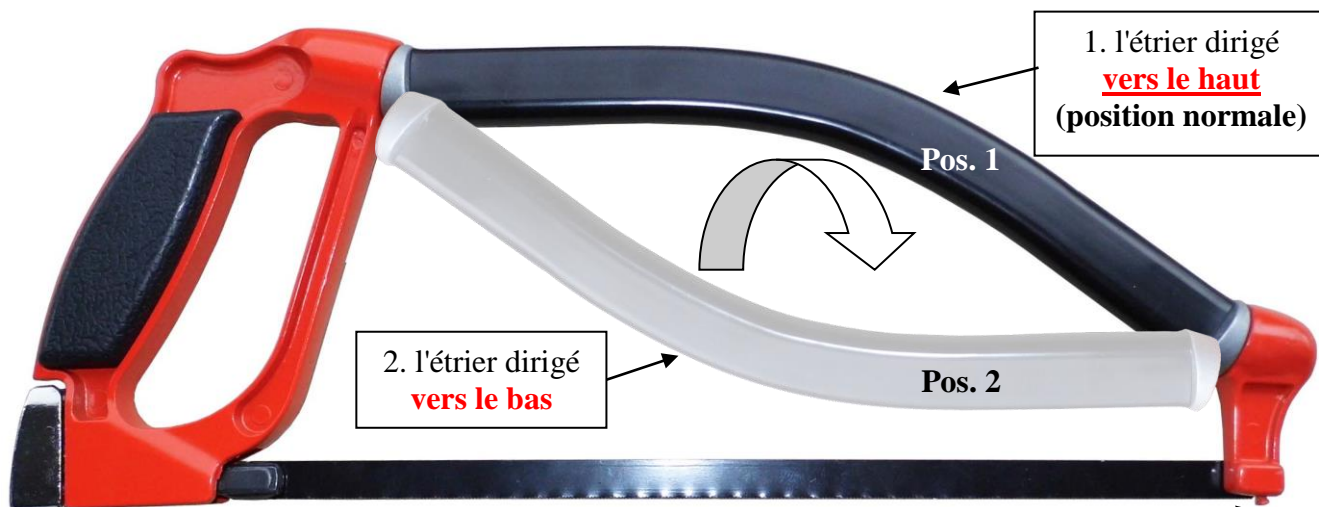

S'ajuste aux endroits inaccessibles!

La position de la lame de scie est possible verticalement ou horizontalement

L'étrier se serrure à 4 positions!

Lame 300mm, 24 dents /", **bimétal**, pour scie à métaux, paquet = 2 pièce, N° d'article 91.710.0024

N° d'article	Description	Prix/par	Commande
91.700.0001	Scie à métaux avec lame bimétal 300mm	39.-/pièce	Pièce
91.710.0024	Lame bimétal 300mm, 24 dents /", (paquet 2 pièce)	7.90/paquet	Paquet

Client:

Hors taxe. janvier 2019