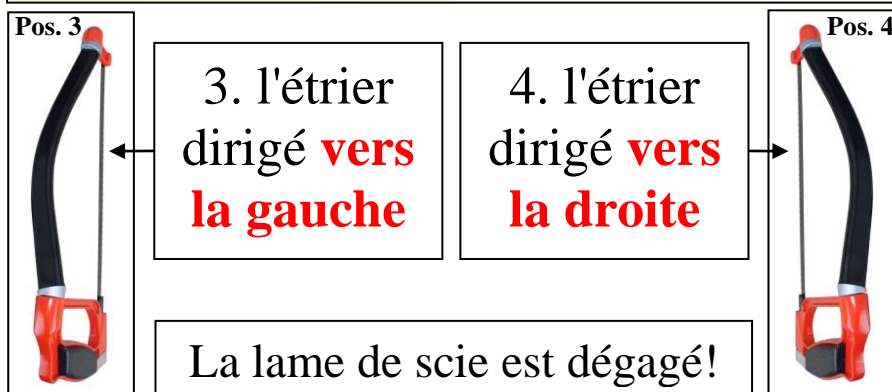

S'ajuste aux endroits inaccessibles!

La position de la lame de scie est possible verticalement ou horizontalement

L'étrier se serrure à 4 positions!

Lame 300mm, 24 dents /", **bimétal**, pour scie à métaux, paquet = 2 pièce, N° d'article 91.710.0024

N° d'article	Description	Prix/par	Commande
91.700.0001	Scie à métaux avec lame bimétal 300mm	39.-/pièce	Pièce
91.710.0024	Lame bimétal 300mm, 24 dents /", (paquet 2 pièce)	7.90/paquet	Paquet

Client:

Hors taxe. janvier 2019