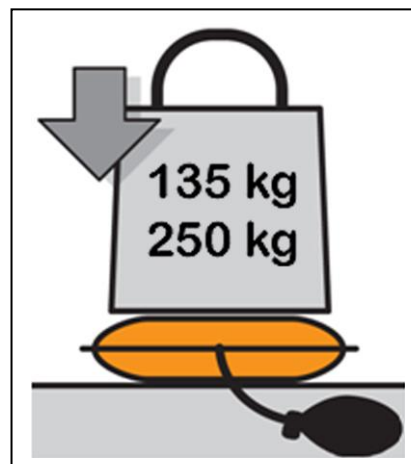

Schnell ausgerichtet mit Luftkissen!

Jetzt mit Presskraft bis **250kg**/Stück!

Winbag Max:

bis 250kg,
Schlauch 150cm

Schnelles, präzises

Ausrichten und
Positionieren
von Bauteilen!

Einfache Einregulierung
der gewünschten
Montagedistanz durch
Pumpe mit Ablassventil!
(2-50/70mm)

Winbag:
bis 135kg,
Schlauch 10cm

Art. Nr.	Bezeichnung	Grösse mm	Stück	Bestellung
81.100.0000	Winbag Luftkissen 2-50mm, Presskraft 135kg	150x150	19.50	Stück
81.100.0001	Winbag Max Luftkissen 2-70mm, Presskraft 250kg	240x240	39.50	Stück