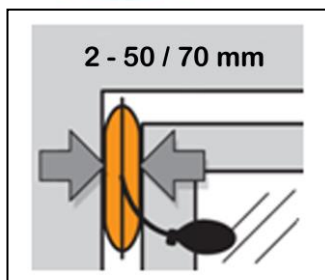

Schnell ausgerichtet mit Luftkissen!

Jetzt mit Presskraft bis **250kg**/Stück!

Winbag Max:

bis 250kg,
Schlauch 150cm

Schnelles, präzises

Ausrichten und
Positionieren
von Bauteilen!

Einfache Einregulierung
der gewünschten
Montagedistanz durch
Pumpe mit Ablassventil!
(2-50/70mm)

Winbag:
bis 135kg,
Schlauch 10cm

Art. Nr.	Bezeichnung	Grösse mm	Stück	Bestellung
81.100.0000	Winbag Luftkissen 2-50mm, Presskraft 135kg	150x150	19.50	Stück
81.100.0001	Winbag Max Luftkissen 2-70mm, Presskraft 250kg	240x240	39.50	Stück