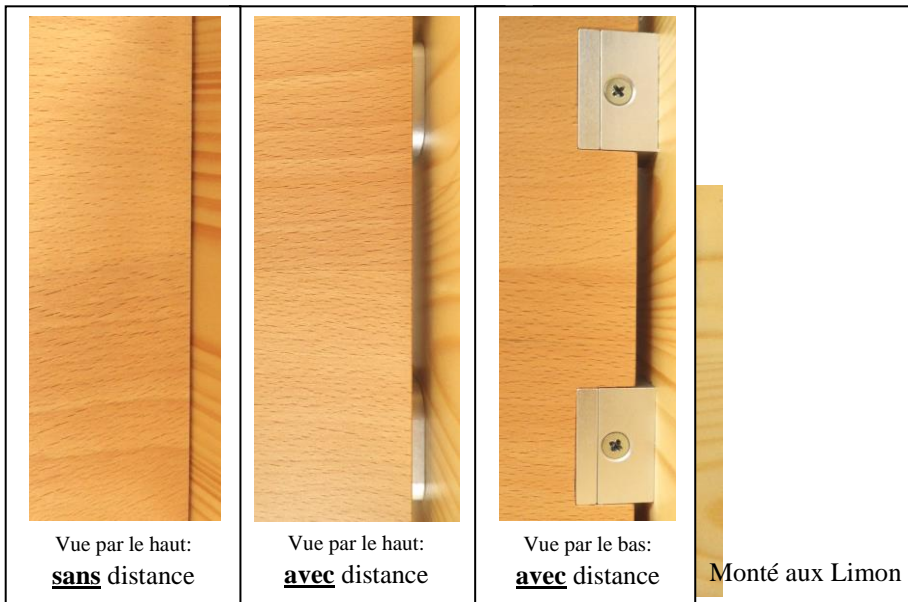

H 30xL 40x P 26mm, radius 10mm
 Valeur calculée: ca. 1,7 kN / pc
 Fixation: 8 Pc. de vis 4,5x50mm

**Marche accrochée et
fixée par le bas!**

Vue par le haut:
sans distance

Vue par le haut:
avec distance

Vue par le bas:
avec distance

Monté aux Limon

Fraisage du marche:
montage **avec** distance

Fraisage du marche:
montage **sans** distance

N° art.	Appellation:	Prix	Commande:
38.100.0001	Connecteur d'escalier, aluminium anodisé (1 Pc. de vis M5x25 y.c.)	13.80/Pc.	Pc.
10.800.45050	Vis HECO, complètement filetée 4,5x50mm (200 Pc./Pt.)	14.00/100	Pt.