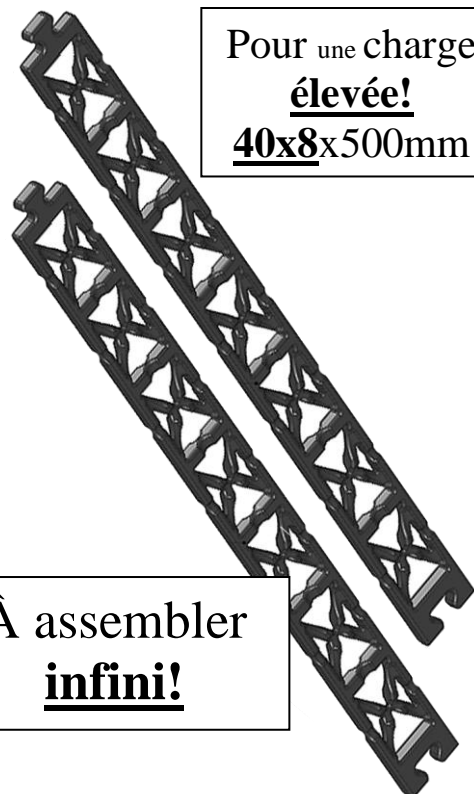

Terrasse de grande durabilité: **Ossature en bois aérée!**

Assure l'écoulement d'eau tous azimuts et garanti un séchage vite de l'ossature en bois!

N° d'article	Description (Paquet = 100 Piece = 50 m ³)	Prix/Pièce	Commande
36.250.0500	Entretoise de ventilation, matière plastique, noir, 40x8x500mm	3.20	Pièce