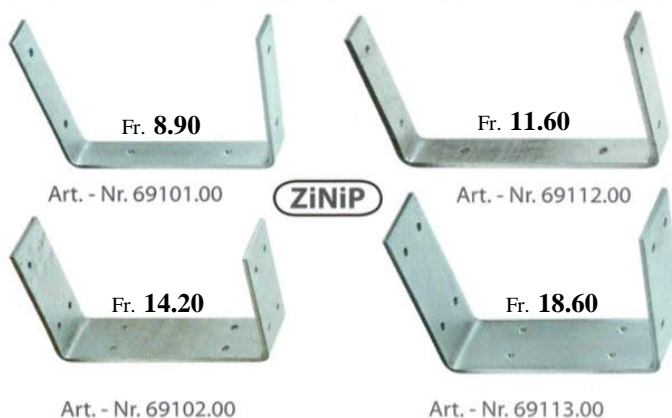

Artikel-Nr.	Maße mm
Durchgangslasche Alu	
1140.00	160 x 40 x 5
Ecklasche Alu	
1141.00	110 x 75 x 40 x 5
Anfangslasche Alu	
1142.00	125 x 40 x 5

Blumenkastenhalter / Alu 40 x 8		
1175.00 C	110 x 216 x 150	zum Befestigen am C-Profil
1175.00	110 x 216 x 150	

Blumenkastenhalter

ZiNiP beschichtet

Artikel-Nr.	Maße mm	Bohrung Ø 7 mm
69101.00	140 x 170 x 140 x 30 x 5	6
69102.00	140 x 170 x 140 x 60 x 5	12
69112.00	145 x 230 x 145 x 30 x 6	6
69113.00	145 x 230 x 145 x 60 x 6	12