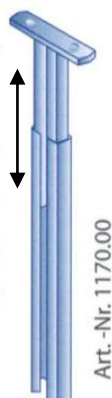

mit Flacheisen verschweißt für Handlaufbefestigungen

Artikel-Nr.	Höhe mm	U-Profil
<b>Ausziehstück für Balkonsäule C-Profil</b>		
<b>1171.00</b>	300	21 x 41 x 21 x 2

mit Winkel 30 x 45 x 160 mm verschweißt für Handlaufbefestigungen

Artikel-Nr.	Höhe mm	Obere Platte mm	U-Profil
<b>Ausziehstück für Säule C-Profil</b>			
<b>1172.00</b>	300	135 x 30 x 5	21 x 41 x 21 x 2

Flacheisen verschweißt für Handlaufbefestigungen, seitlich neigbar

Artikel-Nr.	Höhe mm	Obere Platte mm	Rohr
<b>Ausziehstück für Säule 30 x 30</b>			
<b>112525.00</b>	300	135 x 30 x 5	Rohr 25 x 25 x 2

mit Flacheisen verschweißt für Handlaufbefestigungen

Artikel-Nr.	Höhe mm	Obere Platte mm	Rohr
<b>Ausziehstück für Säule 50 x 30 x 2</b>			
<b>114525.00</b>	300	135 x 30 x 5	Rohr 45 x 25 x 2

mit Flacheisen verschweißt für Handlaufbefestigungen

Artikel-Nr.	Material
<b>1174.00</b>	ZINIP beschichtet

Kein Bohren mehr nötig für Art.-Nr. 1170.00 - 1172.00

Art. - Nr. 1170.80

Art. - Nr. 1170.00

Art. - Nr. 1171.00