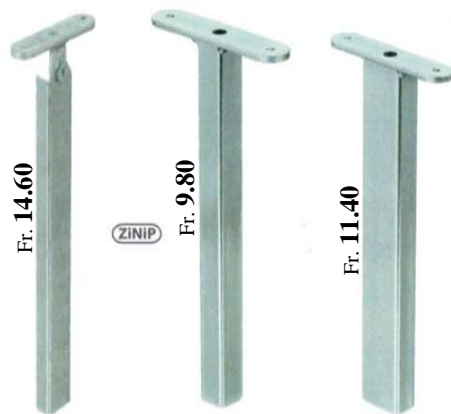

Artikel-Nr.	Höhe mm	Obere Platte mm	U-Profil
<b>Ausziehstück für Säule C-Profil</b>			
<b>1172.00</b>	300	135 x 30 x 5	21 x 41 x 21 x 2

Flacheisen verschweißt für Handlaufbefestigungen, seitlich neigbar

Artikel-Nr.	Höhe mm	Obere Platte mm	Rohr
<b>Ausziehstück für Säule 30 x 30</b>			
<b>112525.00</b>	300	135 x 30 x 5	Rohr 25 x 25 x 2

mit Flacheisen verschweißt für Handlaufbefestigungen

Artikel-Nr.	Höhe mm	Obere Platte mm	Rohr
<b>Ausziehstück für Säule 50 x 30 x 2</b>			
<b>114525.00</b>	300	135 x 30 x 5	Rohr 45 x 25 x 2

mit Flacheisen verschweißt für Handlaufbefestigungen

Artikel-Nr.	Material
<b>1174.00</b>	ZINIP beschichtet

Kein Bohren mehr nötig für Art.-Nr. 1170.00 - 1172.00

Art. - Nr. 1170.80

Art. - Nr. 1170.00

Art. - Nr. 1171.00

Art. - Nr. 1172.00

Art. - Nr. 112525.00

Art. - Nr. 114525.00

Art. - Nr. 1174.00

Fr. 3.90

Absender:

Exkl. MwSt. Mai 2014

LignaPower Daniel Scherrer, Dickenstrasse 5, CH-9114 Hoffeld, E-Mail: [lignapower@bluewin.ch](mailto:lignapower@bluewin.ch)  
[www.lignapower.ch](http://www.lignapower.ch) Telefon: +41(0)71 370 07 37 Fax: +41(0)71 370 07 38 Mobil: +41(0)79 946 06 97