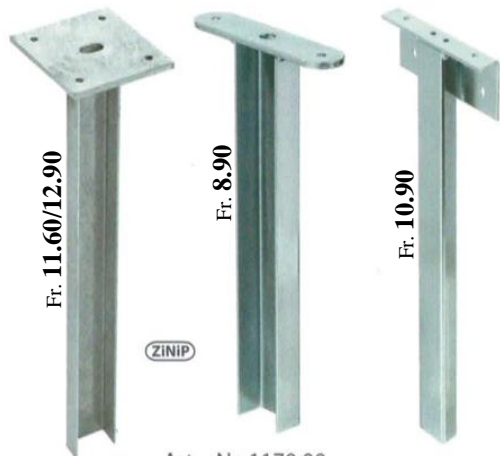

mit Flacheisen verschweißt für Handlaufbefestigungen

Artikel-Nr.	Höhe mm	U-Profil
<b>Ausziehstück für Balkonsäule C-Profil</b>		
<b>1171.00</b>	300	21 x 41 x 21 x 2

mit Winkel 30 x 45 x 160 mm verschweißt für Handlaufbefestigungen

Artikel-Nr.	Höhe mm	Obere Platte mm	U-Profil
<b>Ausziehstück für Säule C-Profil</b>			
<b>1172.00</b>	300	135 x 30 x 5	21 x 41 x 21 x 2

Flacheisen verschweißt für Handlaufbefestigungen, seitlich neigbar

Artikel-Nr.	Höhe mm	Obere Platte mm	Rohr
<b>Ausziehstück für Säule 30 x 30</b>			
<b>112525.00</b>	300	135 x 30 x 5	Rohr 25 x 25 x 2

mit Flacheisen verschweißt für Handlaufbefestigungen

Artikel-Nr.	Höhe mm	Obere Platte mm	Rohr
<b>Ausziehstück für Säule 50 x 30 x 2</b>			
<b>114525.00</b>	300	135 x 30 x 5	Rohr 45 x 25 x 2

mit Flacheisen verschweißt für Handlaufbefestigungen

Artikel-Nr.	Material
<b>1174.00</b>	ZINIP beschichtet

Kein Bohren mehr nötig für Art.-Nr. 1170.00 - 1172.00

Art. - Nr. 1170.80

Art. - Nr. 1170.00

Art. - Nr. 1171.00