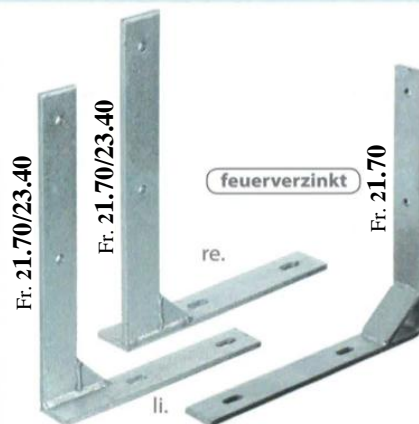

Fr. 21.70/23.40

Fr. 21.70/23.40

feuerverzinkt

Fr. 21.70

Art. - Nr.
6905.00 - 6908.00

Art. - Nr. 6910.00

Absender:

Exkl. MwSt. Mai 2014

LignaPower Daniel Scherrer, Dickenstrasse 5, CH-9114 Hoffeld, E-Mail: lignapower@bluewin.ch
www.lignapower.ch Telefon: +41(0)71 370 07 37 Fax: +41(0)71 370 07 38 Mobil: +41(0)79 946 06 97