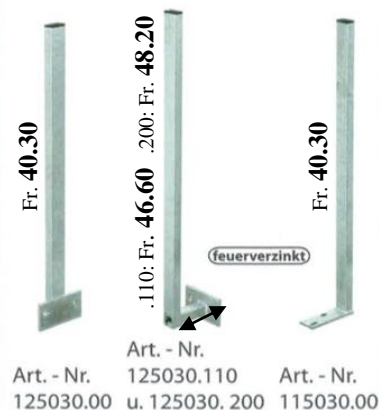

<b>125030.00</b>	160 x 100 x 10	1000	50 x 30 x 2			2
------------------	----------------	------	-------------	--	--	---

stirnseitig zum andübeln

Art. - Nr. 1105.00

Art. - Nr. 1100.00

Art. - Nr. 1101.110

Art. - Nr. 1102.00

Art. - Nr. 1111.00

Art. - Nr. 125030.00

Art. - Nr. 125030.110 u. 125030.200

Art. - Nr. 115030.00

Absender:

Exkl. MwSt. Mai 2014

LignaPower Daniel Scherrer, Dickenstrasse 5, CH-9114 Hoffeld, E-Mail: [lignapower@bluewin.ch](mailto:lignapower@bluewin.ch)  
[www.lignapower.ch](http://www.lignapower.ch) Telefon: +41(0)71 370 07 37 Fax: +41(0)71 370 07 38 Mobil: +41(0)79 946 06 97