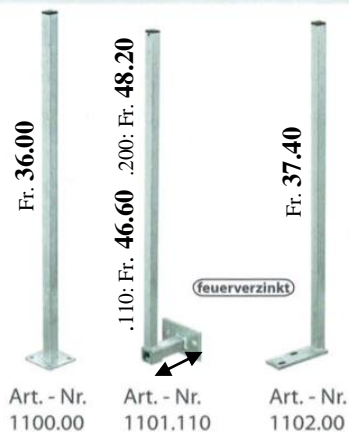

### Rohr 50 x 30 mm

<b>115030.00</b>	180 x 60 x 10	1000	50 x 30 x 2			2
------------------	---------------	------	-------------	--	--	---

zum aufdübeln

### Kröpfung variabel

<b>125030.110</b>	160 x 100 x 10	1000	50 x 30 x 2	30-110		2
-------------------	----------------	------	-------------	--------	--	---

<b>125030.200</b>	160 x 100 x 10	1000	50 x 30 x 2	30-200		2
-------------------	----------------	------	-------------	--------	--	---

<b>125030.00</b>	160 x 100 x 10	1000	50 x 30 x 2			2
------------------	----------------	------	-------------	--	--	---

stirnseitig zum andübeln

Art. - Nr. 1105.00

Art. - Nr. 1100.00

Art. - Nr. 1101.110

Art. - Nr. 1102.00