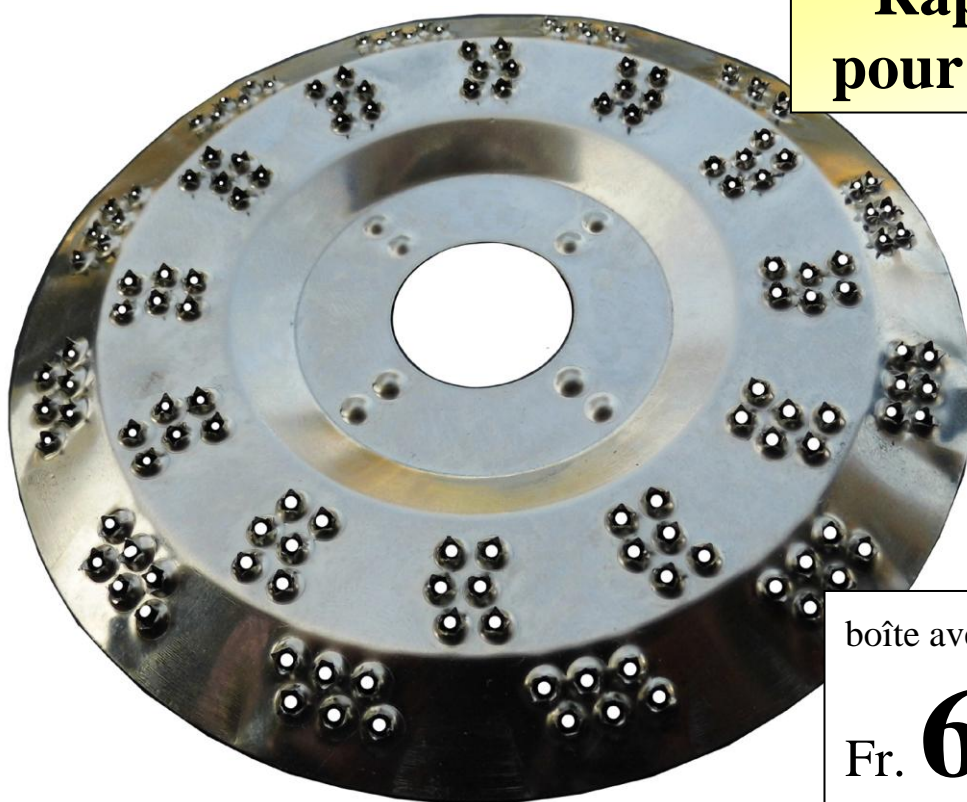

performance imposant!

TimberExpert

abraser
plusieurs cm
en un rien de temps!

**Râpe à bois
pour meuleuse**

Ideal pour:

- arrondir
- chanfrein
- galbe
- aplanir
- bombement

boîte avec **3 pièce:**

Fr. **69.-** / boîte

Protection: Râpe à bois TimberExpert

lunettes -! gants -! -auditive! masque antipoussières!

RPM 80m/SEC, diamètre 115mm, alésage 22mm, **seulement pour bois!**

hors taxe, Juin 2014

N° Article	Désignation	Diamètre	Prix boîte	Commande
99.100.0115	Râpe à bois pour meuleuse (boîte avec 3 pièce)	115mm	69.00	boîte