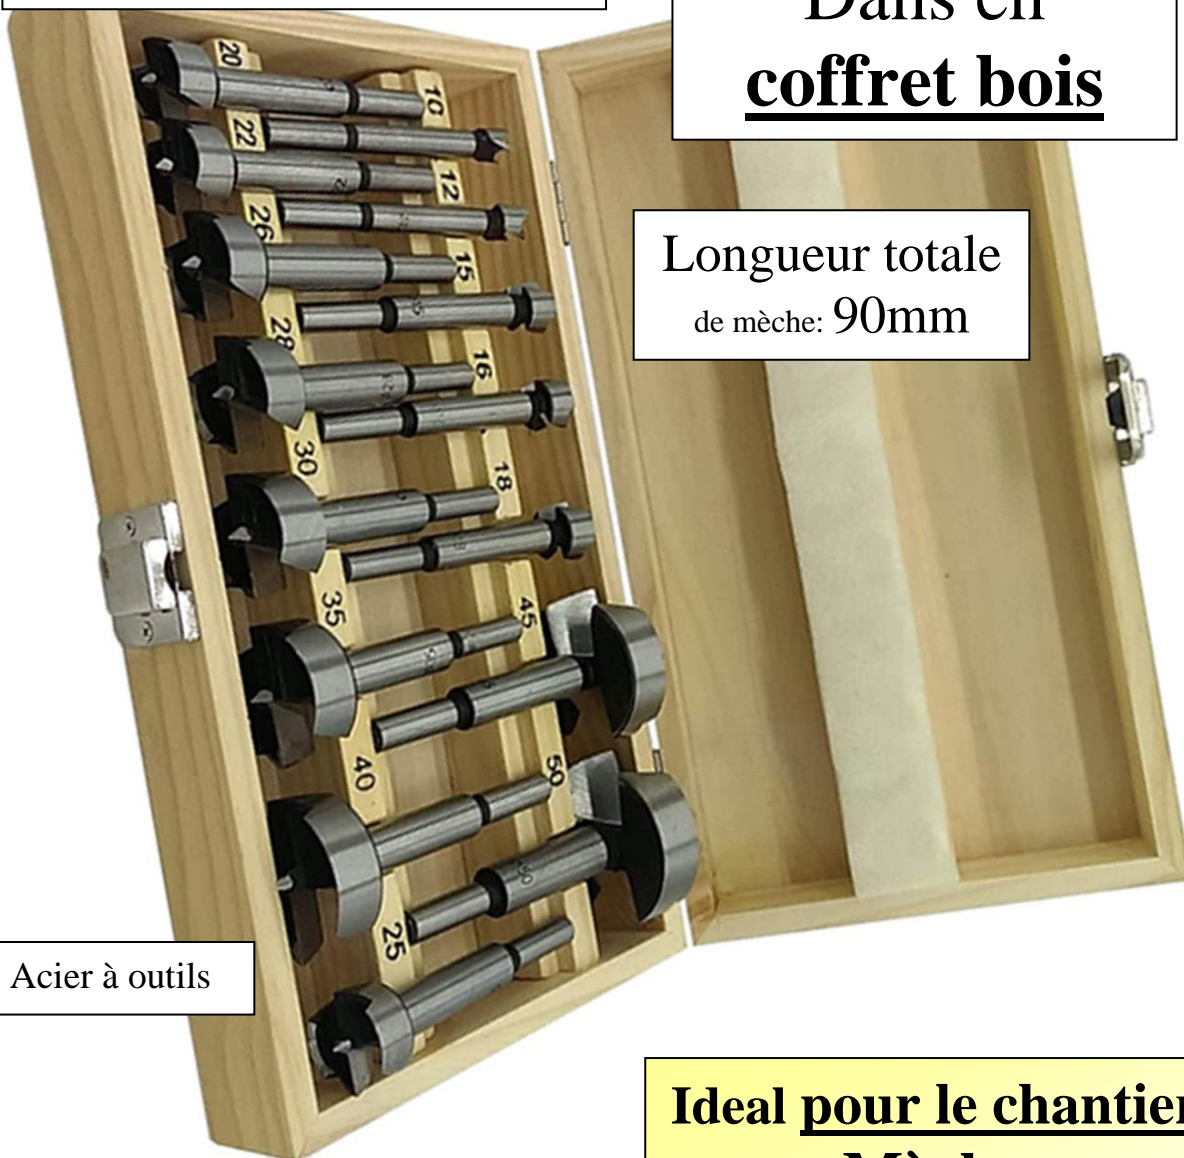

Jeu de forets à façonner en acier

15 pièces: de 10-**50**mm

Dans en
coffret bois

Longueur totale
de mèche: 90mm

Acier à outils

Idéal pour le chantier!
Mèches
jusque à **Ø 50mm!**

N° d'article	Description	Dimension	Prix	Commande
82.500.1050	Jeu de forets à façonner, de 15-pièces	10-50mm	149.-	Jeu