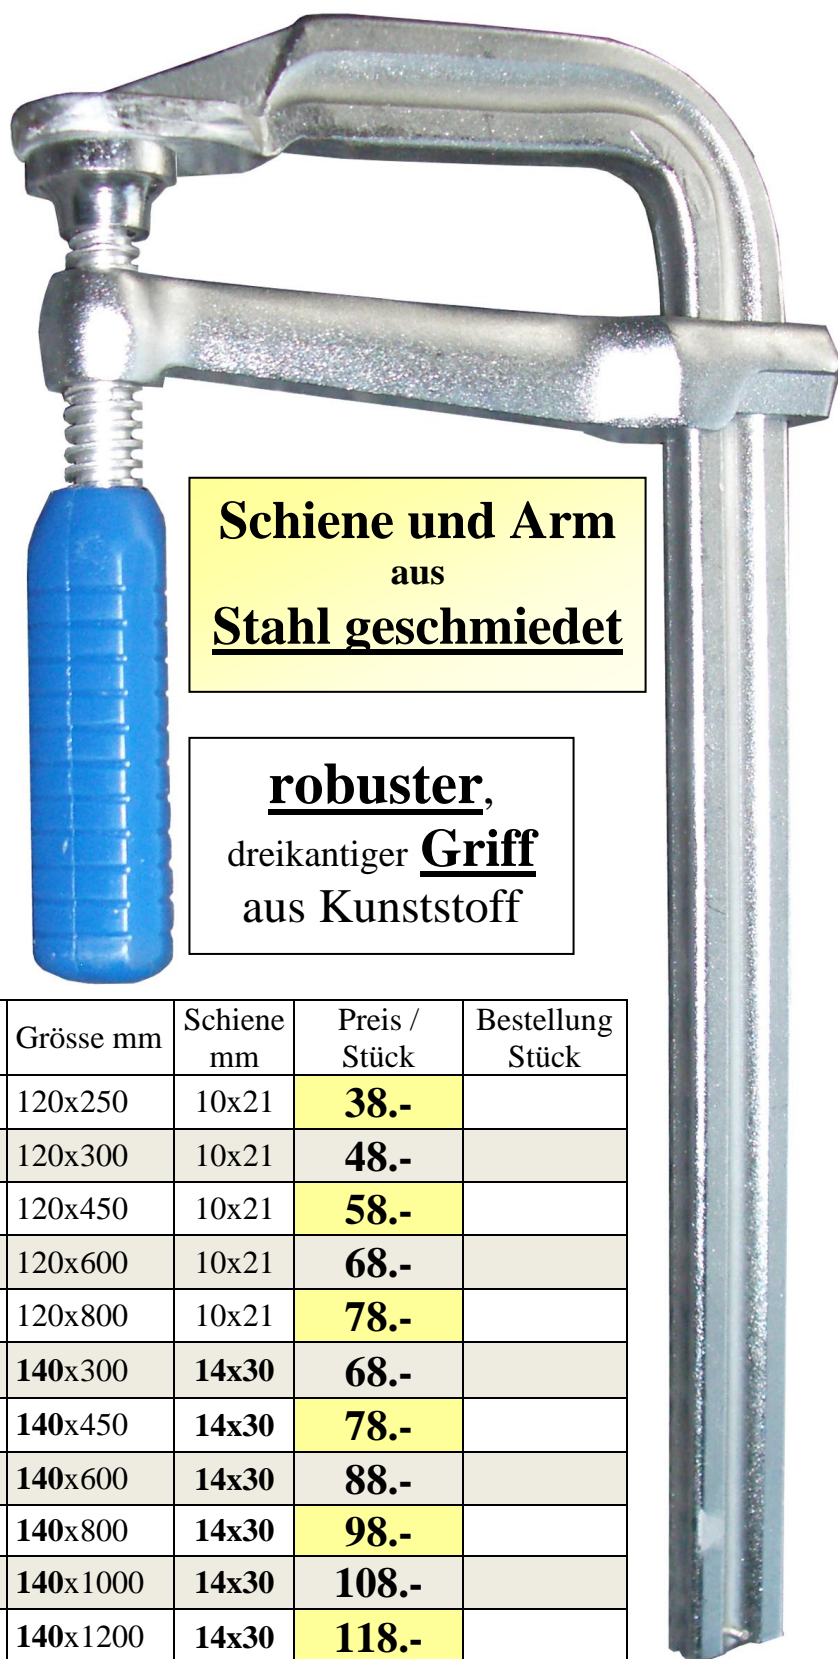

DIE Zwinde
für den
Zimmermann!

Schiene und Arm
aus
Stahl geschmiedet

robuster,
dreikantiger **Griff**
aus Kunststoff

Art. Nr.	Bezeichnung	Grösse mm	Schiene mm	Preis / Stück	Bestellung Stück
80.104.0250	Ganzstahlzwinde	120x250	10x21	38.-	
80.104.0300	Ganzstahlzwinde	120x300	10x21	48.-	
80.104.0450	Ganzstahlzwinde	120x450	10x21	58.-	
80.104.0600	Ganzstahlzwinde	120x600	10x21	68.-	
80.104.0800	Ganzstahlzwinde	120x800	10x21	78.-	
80.105.0300	Ganzstahlzwinde	140x300	14x30	68.-	
80.105.0450	Ganzstahlzwinde	140x450	14x30	78.-	
80.105.0600	Ganzstahlzwinde	140x600	14x30	88.-	
80.105.0800	Ganzstahlzwinde	140x800	14x30	98.-	
80.105.1000	Ganzstahlzwinde	140x1000	14x30	108.-	
80.105.1200	Ganzstahlzwinde	140x1200	14x30	118.-	