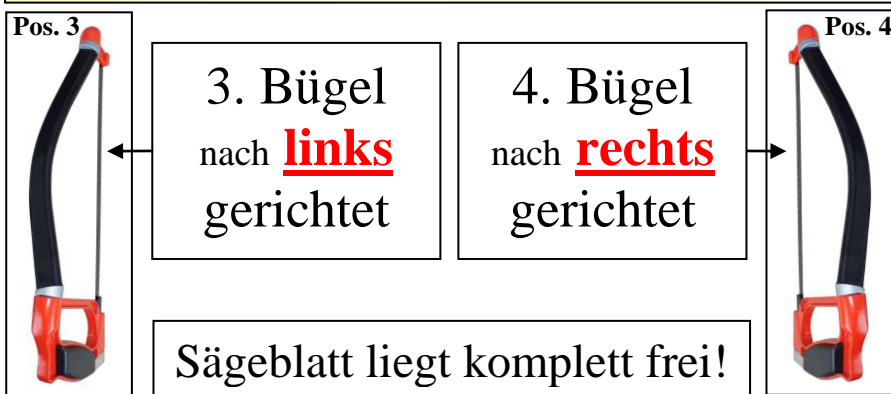

Auch für die unzugänglichsten Orte!

### Bügel rastet in 4 Positionen ein!

Ersatzblatt 300mm, 24 Zähne/“, **Bi-Metall**, zu Eisensäge, VE=2 Stück, Art. Nr. 91.710.0024

Art. Nr	Bezeichnung	Preis Fr./VE	Bestellung
91.700.0001	Eisensäge mit Bi-Metall-Blatt 300mm	<b>39.-/1</b>	Stück
91.710.0024	Ersatzblatt Eisensäge 300mm, 24 Zähne/“, Bi-Metall, (2Stück)	<b>7.90/2</b>	Paket