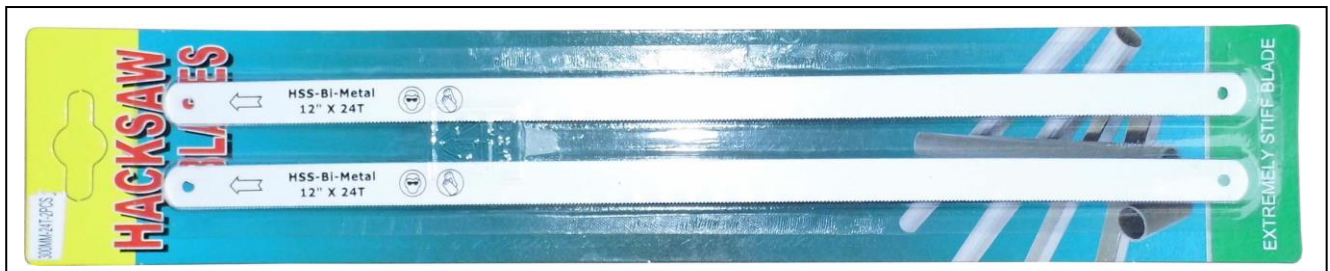

Auch für die unzugänglichsten Orte!

### Bügel rastet in 4 Positionen ein!

Ersatzblatt 300mm, 24 Zähne/“, **Bi-Metall**, zu Eisensäge, VE=2 Stück, Art. Nr. 91.710.0024

Art. Nr	Bezeichnung	Preis Fr./VE	Bestellung
91.700.0001	Eisensäge mit Bi-Metall-Blatt 300mm	<b>39.-/1</b>	Stück
91.710.0024	Ersatzblatt Eisensäge 300mm, 24 Zähne/“, Bi-Metall, (2Stück)	<b>7.90/2</b>	Paket