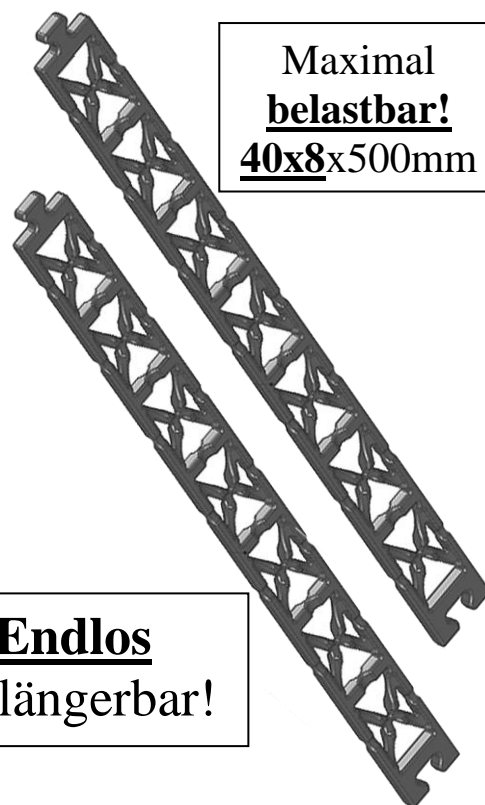

Terrassenroste **luftumspült** konstruieren!

Gewährleistet **allseitigen Wasserabfluss** und garantiert ein **schnelles Abtrocknen** der Bauteile!

Macht ihre Terrassenroste **langlebiger!**

- Luftumspülte Konstruktion: **Weniger Fäulnisbildung!**
- **Geringere Scherkräfte auf den Schrauben!**
- **Schnelle Verschraubung zusammen mit Diele!** (Sichtbar oder von hinten)
- Endlos verlängerbar: **kein Verschnitt!**
- Breite Auflage: **Stoss auf Leiste möglich!**

**Endlos verlängerbar!**

Maximal **belastbar!**  
**40x8x500mm**

Art. Nr.	Bezeichnung (Paket = 100 Stück = 50 m <sup>1</sup> )	Preis/Stück	Bestellung
36.250.0500	Terrassenleiste Kunststoff, schwarz, 40x8x500mm	<b>3.20</b>	Stück