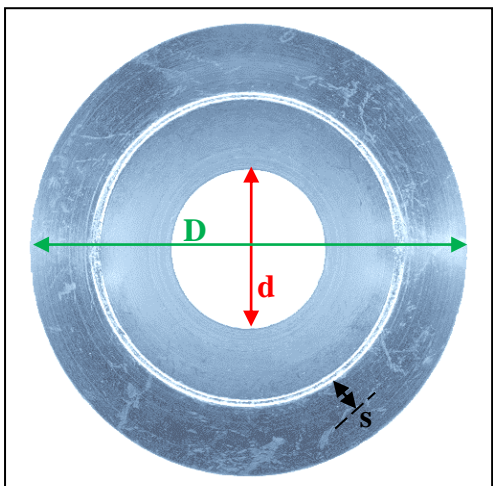

Rondelles (Pièces estampées) en saillie vers l'arrière:

Acier zingué

N° Article	Ø dxDxs (mm)	Pc/Pqt	100Pc	Commande
16.300.085040	8.5x40x2.0	100	58.-	Pqt
16.300.105050	10.5x50x2.5	50	108.-	Pqt
16.300.125060	12.5x60x2.5	50	198.-	Pqt

Rondelles (Pièces décollées) en saillie vers l'avant:

Acier zingué

N° Article	Ø dxDxs (mm)	Pc/Pqt	100Pc	Commande
16.305.053016	5.3x16x2.8	100	42.-	Pqt
16.305.064018	6.4x18x3.3	50	56.-	Pqt
16.305.084025	8.4x25x4.8	50	75.-	Pqt
16.305.105030	10.5x30x6.5	50	116.-	Pqt
16.305.130040	13.0x40x8.0	25	204.-	Pqt