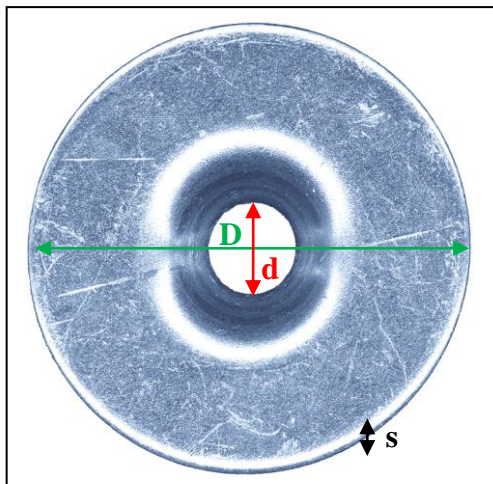

Rondelles (Pièces estampées) en saillie vers l'arrière:

Acier zingué

N° Article	Ø dxDxs (mm)	Pc/Pqt	100Pc	Commande
16.300.085040	8.5x40x2.0	100	58.-	Pqt
16.300.105050	10.5x50x2.5	50	108.-	Pqt
16.300.125060	12.5x60x2.5	50	198.-	Pqt

Rondelles (Pièces décollées) en saillie vers l'avant:

Acier zingué

N° Article	Ø dxDxs (mm)	Pc/Pqt	100Pc	Commande
16.305.053016	5.3x16x2.8	100	42.-	Pqt
16.305.064018	6.4x18x3.3	50	56.-	Pqt
16.305.084025	8.4x25x4.8	50	75.-	Pqt
16.305.105030	10.5x30x6.5	50	116.-	Pqt
16.305.130040	13.0x40x8.0	25	204.-	Pqt