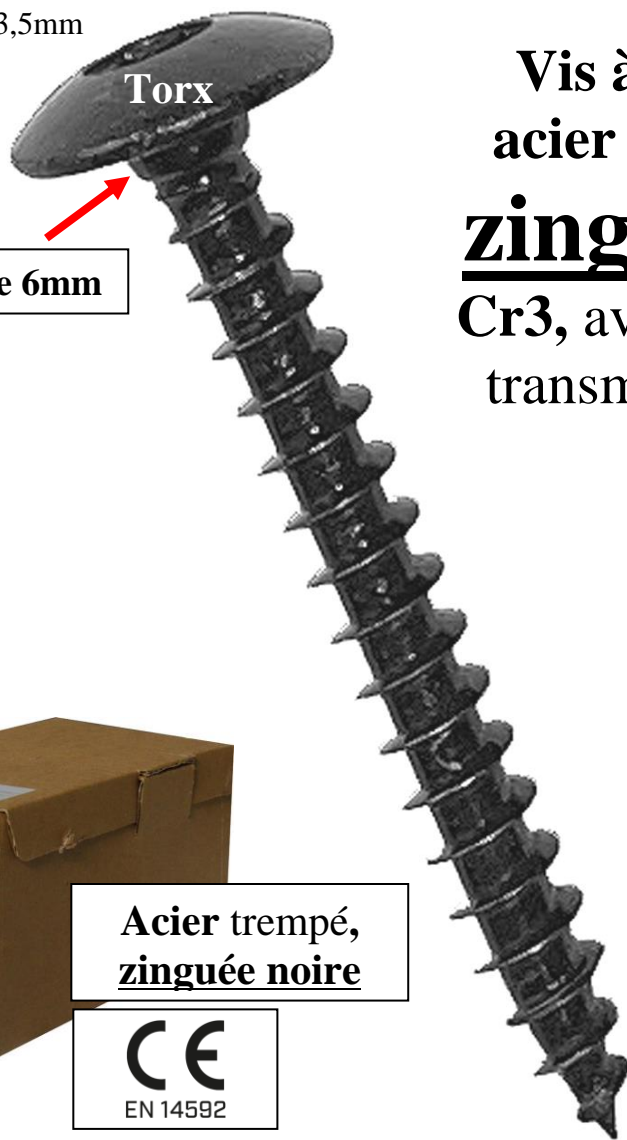

Pour le montage de ferrures sur le bois!

Tête Ø: 15x3,5mm

Vis à tête bombée,  
acier C1022, trempé,  
zinguée noire,  
Cr3, avec cône à la tête,  
transmission: Torx 30

Acier trempé,  
zinguée noire

Autres longueurs sur demande!

N° d'article	Description	Dimension	Pièce/Paquet	100 Pièce	Commande
10.350.60020	Vis à bois, tête bombée, <u>zinguée noire</u>	6x20mm	100	29.-	Paquet
10.350.60025	Vis à bois, tête bombée, <u>zinguée noire</u>	6x25mm	100	33.-	Paquet
10.350.60030	Vis à bois, tête bombée, <u>zinguée noire</u>	6x30mm	100	37.-	Paquet
10.350.60035	Vis à bois, tête bombée, <u>zinguée noire</u>	6x35mm	100	41.-	Paquet
10.350.60040	Vis à bois, tête bombée, <u>zinguée noire</u>	6x40mm	100	45.-	Paquet
10.350.60045	Vis à bois, tête bombée, <u>zinguée noire</u>	6x45mm	100	49.-	Paquet
10.350.60050	Vis à bois, tête bombée, <u>zinguée noire</u>	6x50mm	100	53.-	Paquet